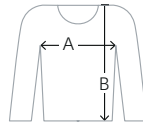

NO. 853

HAKRO ACTIVEJACKE BOSTON

Kombijacke aus atmungsaktivem, wasser- und winddichtem Obermaterial mit getapten Nähten, abnehmbarer und regulierbarer Kapuze mit Schild, verlängertem, abgerundetem Rückenteil, hochwertigem Zwei-Wege-Frontreißverschluss mit Windstoppatte und Reißverschlussgarage und wasserdichten Reißverschlüssen an den Taschen. Alle Reißverschlüsse von YKK®. Weitenverstellbarer Saumabschluss mit Tunnelkordelzug und Stoppfern, weitenverstellbare Ärmelbündchen mit Klettband zum stufenlosen Regulieren. Hergestellt aus strapazierfähigem Obermaterial aus 2-Lagen-Laminat mit TRIACTIVE PRO-Technologie für maximale und zuverlässige Wasser- und Winddichte. Gewebtes HAKRO Necklabel aus hochwertigem Kett satin mit weichen, ultraschallgeschnittenen Bandkanten für höchsten Tragekomfort und gewebtes HAKRO Flaglabel an der linken Seitennaht. **Ihr besonderer Vorteil:** Ein verdeckter Reißverschluss im inneren Rückenteil (Revisionsöffnung) ermöglicht das einfache und individuelle Veredeln der Jacke.

Material Außenjacke aus TRIACTIVE PRO, 2-Lagen-Laminat aus feinem Twill-Gewebe und Innenfutter aus 100% Polyester; Innenjacke aus Microfleece aus 100% Polyester **Ausrüstung** Innenjacke anti-pilling **Eigenschaft** wasserdicht (Obermaterial mit Wassersäule 8.000 mm), atmungsaktiv (Atmungsaktivität 8.000 g/m²/24h) **Veredelungsempfehlung** Transferdruck, Stickerei

Datenblatt Stand: 05/2020 Ursprungsland: China Zolltarifnummer: 6201 9300

Maßtabelle

Größe	XS	S	M	L	XL	2XL	3XL
A 1/2-Oberweite	53	56	59	62	65	68	71
B Länge	67	70	73	76	79	82	83

Alle Maßtabellen und Größenangaben unter Vorbehalt! Durch Schnittoptimierungen kann es zu geringfügigen Maßabweichungen kommen, weshalb wir eine Anprobe bei einem autorisierten HAKRO Fachhändler empfehlen. Maßtoleranzen bei 1/2-Oberweite +/- 1,5 cm und Länge +/- 2 cm.